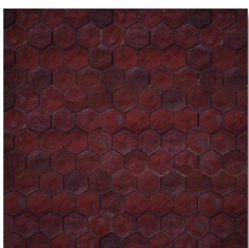

# Hexa

Mocha

Cloudy White

Statuario

Graphite

Crystal White

Crystal Graphite

Corten-Crete